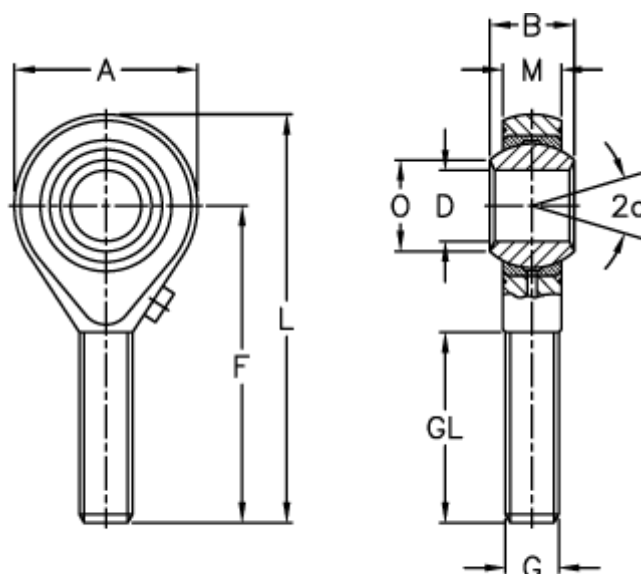

Varenummer: 03208012125
 Beskrivelse: Fluro ledhoved GALRS 12 12x1,25
 Med venstregevind

Mål

Str. 3–5 uden smørenippel

A	= 32	L	= 70
a (grader)	= 13	M	= 12
B	= 16	O	= 15.4
D	= 12	Statisk belastning C0 (kN)	= 34.5
Dynamisk belastning C (kN)	= 13.5	Tilladelige o/min	= 860
F	= 54	Vægt (g)	= 87
g	= M12x1,25		
GL	= 33		